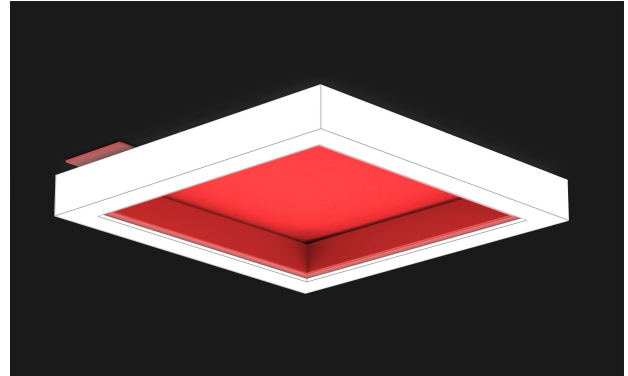

SAMPLE CATALOG NUMBER:					
GL-3832-	J-	BLK-	ABLK-	A	
MODEL NO.	LAMPING		FINISH	ACOUSTIC	OPTIONS
<b>GL-3830</b> W in 24"x24" 10lbs B in 3" 4.5kg H in 3.5"	<b>A.</b> 24LED30 <b>B.</b> 24LED35 <b>C.</b> 24LED40 <b>D.</b> RGB	<b>AL.</b> 24LED30LO <b>BL.</b> 24LED35LO <b>CL.</b> 24LED40LO	Standard: Powder Coat <b>BLK-</b> Black <b>BL-</b> Blue <b>GR-</b> Gray <b>LG-</b> Light Gray <b>BE-</b> Beige <b>PAB-</b> Antique Brass <b>PA-</b> Painted Aluminum <b>PTC-</b> Painted Copper <b>WH-</b> White <b>DBZ-</b> Dark Bronze <b>NSN-</b> New Satin Nickel <b>BRN-</b> Brown <b>RD-</b> Red <b>CH-</b> Champagne <b>RG-</b> Reed Green <b>SG-</b> Sungold <b>GM-</b> Gun Metal <b>POR-</b> Oil Rubbed Bronze <b>PG-</b> Pine Green <b>DO-</b> Deep Orange <b>PV-</b> Purple Violet <b>NB-</b> Navy Blue  Textured Powder <b>TLV-</b> Light Verdigris <b>TWH-</b> Textured White <b>TBL-</b> Textured Black <b>TS-</b> Textured Silver <b>TBZ-</b> Textured Bronze <b>TST-</b> Stone	Standard: Acoustic <b>ABLK-</b> Black <b>ABL-</b> Blue <b>AGR-</b> Gray <b>ALG-</b> Light Gray <b>ARD-</b> Red <b>AGN-</b> Green	<b>A.</b> No Options  <b>EL.</b> Emergency LED Must be remotely mounted in a controlled environment with an area temperature range of 32°-131°F. Specify 120 or 277 voltage.
<b>GL-3831</b> W in 36"x36" 15lbs B in 3" 6.8kg H in 3.5"	<b>E.</b> 36LED30 <b>F.</b> 36LED35 <b>G.</b> 36LED40 <b>H.</b> RGB	<b>EL.</b> 36LED30LO <b>FL.</b> 36LED35LO <b>GL.</b> 36LED40LO			
<b>GL-3832</b> W in 48"x48" 15lbs B in 3" 6.8kg H in 3.5"	<b>I.</b> 48LED30 <b>J.</b> 48LED35 <b>K.</b> 48LED40 <b>L.</b> RGB	<b>IL.</b> 48LED30LO <b>JL.</b> 48LED35LO <b>KL.</b> 48LED40LO			