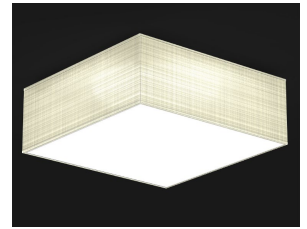

SAMPLE CATALOG NUMBER: GL-3732-			L55-			W-			A		
MODEL NO.			LAMPING			SHADE			OPTIONS		
<b>GL-3730</b>	W in 14" 5lbs 2.25kg	D in 9.5" mm 355 mm 240	<b>IN3. 3MED</b>	<b>L10. 1LED30</b> <b>L15. 1LED35</b> <b>L14. 1LED40</b>	<b>LL10. 1LED30LO</b> <b>LL15. 1LED35LO</b> <b>LL14. 1LED40LO</b>	<b>W</b> White <b>C</b> Cream <b>BL</b> Blue	<b>A. No Options</b> <b>EL. Emergency LED</b> Must be remotely mounted in a controlled environment with an area temperature range of 32°-131°F. LED only. Specify 120 or 277 voltage.				
<b>GL-3731</b>	W in 18" 5lbs 2.25kg	D in 9.5" mm 460 mm 265	<b>IN3. 3MED</b>	<b>L10. 1LED30</b> <b>L15. 1LED35</b> <b>L14. 1LED40</b>	<b>LL10. 1LED30LO</b> <b>LL15. 1LED35LO</b> <b>LL14. 1LED40LO</b>	<b>BK</b> Black <b>S</b> Stone <b>R</b> Red					
<b>GL-3732</b>	W in 24" 15lbs 7kg	D in 11.5" mm 610 mm 295	<b>IN3. 3MED</b>	<b>L50. 5LED30</b> <b>L55. 5LED35</b> <b>L54. 5LED40</b>	<b>LL50. 5LED30LO</b> <b>LL55. 5LED35LO</b> <b>LL54. 5LED40LO</b>	Washable: <b>WW</b> White <b>WC</b> Cream					
<b>GL-3733</b>	W in 30" 18lbs 8kg	D in 12.5" mm 760 mm 320	<b>IN3. 3MED</b>	<b>L50. 5LED30</b> <b>L55. 5LED35</b> <b>L54. 5LED40</b>	<b>LL50. 5LED30LO</b> <b>LL55. 5LED35LO</b> <b>LL54. 5LED40LO</b>	<b>WLG</b> Lt Gray <b>WGR</b> Gray <b>WBK</b> Black					
<b>GL-3734</b>	W in 36" 20lbs 9kg	D in 13.5" mm 915 mm 340	<b>IN6. 6MED</b>	<b>L80. 8LED30</b> <b>L85. 8LED35</b> <b>L84. 8LED40</b>	<b>LL80. 8LED30LO</b> <b>LL85. 8LED35LO</b> <b>LL84. 8LED40LO</b>	<b>WR</b> Red <b>WBL</b> Blue					
<b>GL-3735</b>	W in 48" 25lbs 11.5kg	D in 15.5" mm 1220 mm 395	<b>IN6. 6MED</b>	<b>L80. 8LED30</b> <b>L85. 8LED35</b> <b>L84. 8LED40</b>	<b>LL80. 8LED30LO</b> <b>LL85. 8LED35LO</b> <b>LL84. 8LED40LO</b>	Shade options may vary based on availability. Consult Finish Guide at glighting.com for current options.					