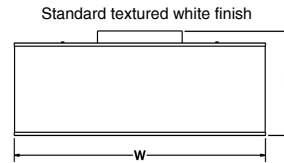

SAMPLE CATALOG NUMBER: GL-3732-			L55-			W-			A		
MODEL NO.			LAMPING			SHADE			OPTIONS		
<b>GL-3730</b>	W in 14" 5lbs 2.25kg	D in 9.5" mm 355 mm 240	<b>IN3. 3MED</b>	<b>L10. 1LED30</b> <b>L15. 1LED35</b> <b>L14. 1LED40</b>	<b>LL10. 1LED30LO</b> <b>LL15. 1LED35LO</b> <b>LL14. 1LED40LO</b>	<b>W</b> White <b>C</b> Cream <b>BL</b> Blue	<b>A. No Options</b> <b>EL. Emergency LED</b> Must be remotely mounted in a controlled environment with an area temperature range of 32°-131°F. LED only. Specify 120 or 277 voltage.				
<b>GL-3731</b>	W in 18" 5lbs 2.25kg	D in 9.5" mm 460 mm 265	<b>IN3. 3MED</b>	<b>L10. 1LED30</b> <b>L15. 1LED35</b> <b>L14. 1LED40</b>	<b>LL10. 1LED30LO</b> <b>LL15. 1LED35LO</b> <b>LL14. 1LED40LO</b>	<b>BK</b> Black <b>S</b> Stone <b>R</b> Red					
<b>GL-3732</b>	W in 24" 15lbs 7kg	D in 11.5" mm 610 mm 295	<b>IN3. 3MED</b>	<b>L50. 5LED30</b> <b>L55. 5LED35</b> <b>L54. 5LED40</b>	<b>LL50. 5LED30LO</b> <b>LL55. 5LED35LO</b> <b>LL54. 5LED40LO</b>	Washable: <b>WW</b> White <b>WC</b> Cream					
<b>GL-3733</b>	W in 30" 18lbs 8kg	D in 12.5" mm 760 mm 320	<b>IN3. 3MED</b>	<b>L50. 5LED30</b> <b>L55. 5LED35</b> <b>L54. 5LED40</b>	<b>LL50. 5LED30LO</b> <b>LL55. 5LED35LO</b> <b>LL54. 5LED40LO</b>	<b>WLG</b> Lt Gray <b>WGR</b> Gray <b>WBK</b> Black					
<b>GL-3734</b>	W in 36" 20lbs 9kg	D in 13.5" mm 915 mm 340	<b>IN6. 6MED</b>	<b>L80. 8LED30</b> <b>L85. 8LED35</b> <b>L84. 8LED40</b>	<b>LL80. 8LED30LO</b> <b>LL85. 8LED35LO</b> <b>LL84. 8LED40LO</b>	<b>WR</b> Red <b>WBL</b> Blue					
<b>GL-3735</b>	W in 48" 25lbs 11.5kg	D in 15.5" mm 1220 mm 395	<b>IN6. 6MED</b>	<b>L80. 8LED30</b> <b>L85. 8LED35</b> <b>L84. 8LED40</b>	<b>LL80. 8LED30LO</b> <b>LL85. 8LED35LO</b> <b>LL84. 8LED40LO</b>	Shade options may vary based on availability. Consult Finish Guide at glighting.com for current options.					